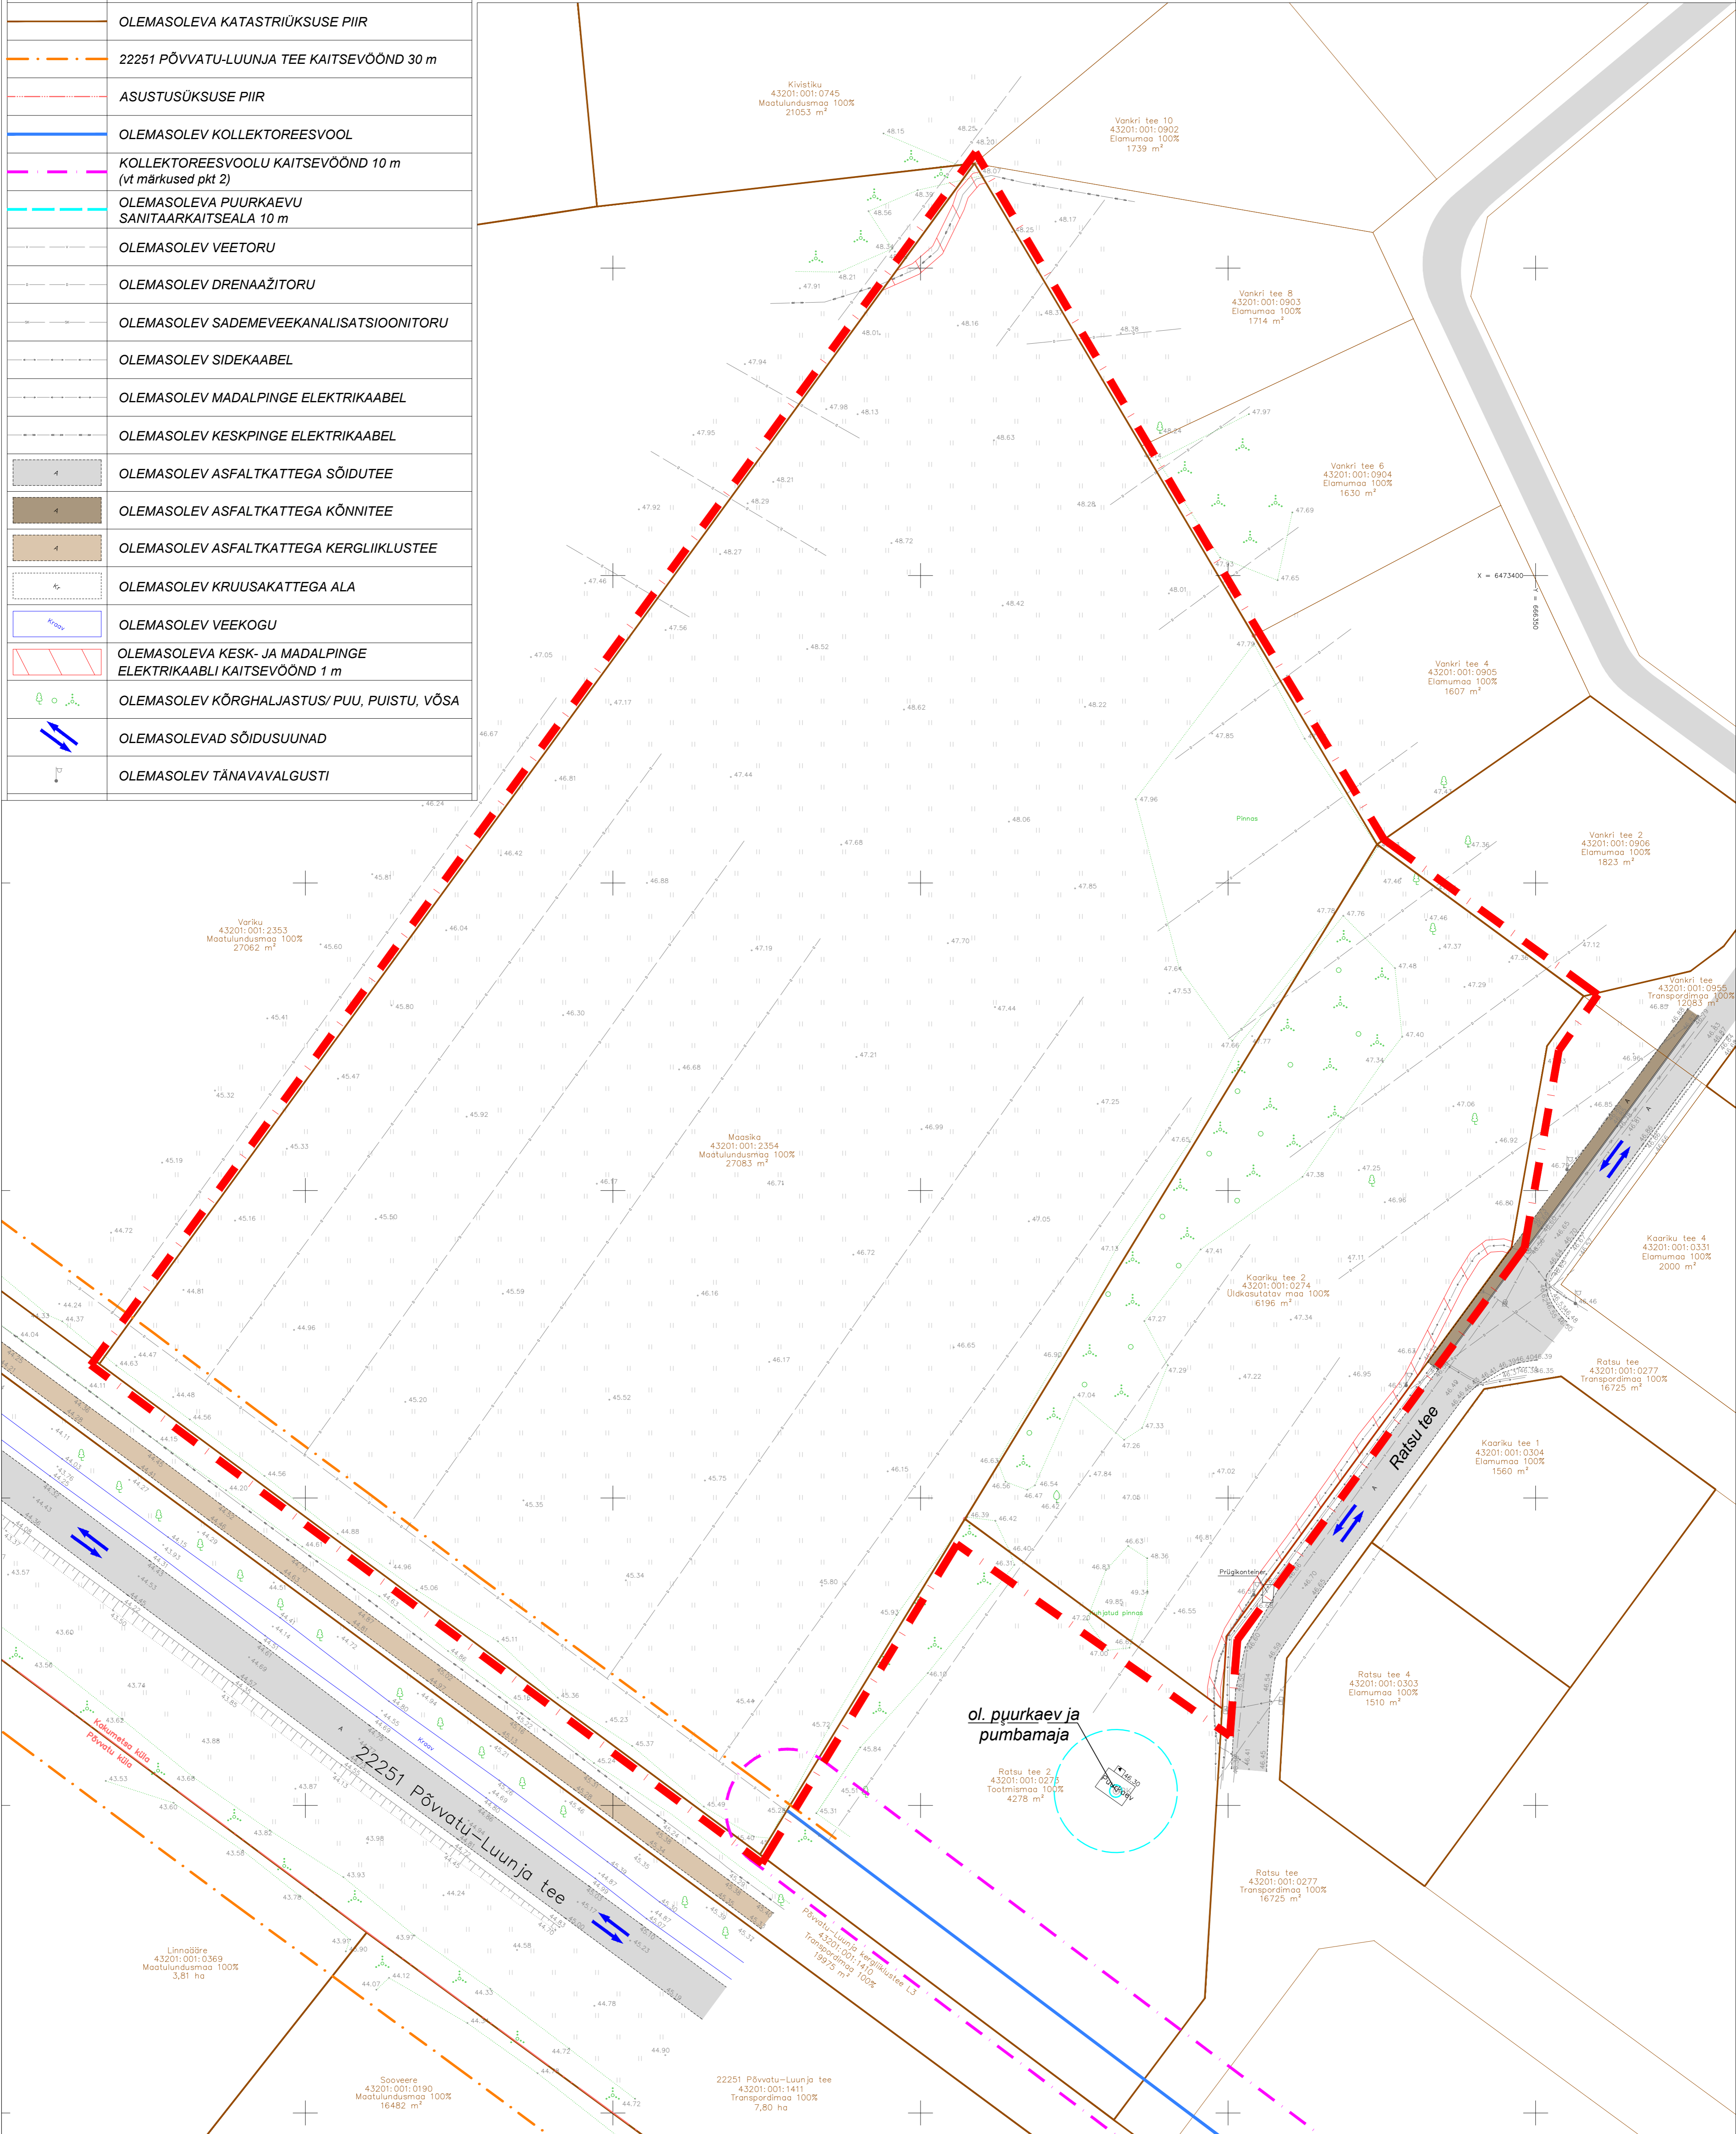

# Kakumetsa külas Maasika ja Kaariku tee 2 maaüksuste detailplaneering

### TINGMÄRGID

	DETAILPLANEERINGUALA PIIR
	OLEMASOLEVA KATASTRIRÜKSUSE PIIR
	22251 PÕVATU-LUUNJA TEE KAITSEVÕOND 30 m
	ASUSTUSÜKSUSE PIIR
	OLEMASOLEV KOLLEKTOREESVOOL
	KOLLEKTOREESVOOLU KAITSEVÕOND 10 m (vt märkused pkt 2)
	OLEMASOLEVA PUURKAEVU SANITAARKAITSEALA 10 m
	OLEMASOLEV VEETORU
	OLEMASOLEV DRENAÄZITORU
	OLEMASOLEV SADEMEVEEKANALISATSIOONITORU
	OLEMASOLEV SIDEKAABEL
	OLEMASOLEV MADALPINGE ELEKTRIKAABEL
	OLEMASOLEV KESKPINGE ELEKTRIKAABEL
	OLEMASOLEV ASFALTKATTEGA SÕIDUTEE
	OLEMASOLEV ASFALTKATTEGA KÕNNITEE
	OLEMASOLEV ASFALTKATTEGA KERGLIIKLUSTEE
	OLEMASOLEV KRUISAKATTEGA ALA
	OLEMASOLEV VEEKOGU
	OLEMASOLEVA KESK- JA MADALPINGE ELEKTRIKAABLI KAITSEVÕOND 1 m
	OLEMASOLEV KÕRGHALJASTUS/ PUU, PUISTU, VÕSA
	OLEMASOLEVAD SÕIDUSUUNAD
	OLEMASOLEV TÄNAVALGUSTI

### MÄRKUSED:

- Geodeetiline alusplaan on koostatud OÜ GPK Partnerid (litsents nr 605 MA-k.v.a 13.09.2017) poolt 27.07.2022.a., töö number G-146-22. Koordinaadid L-Est'97 süsteemis, kõrgused EH2000 süsteemis. Mõõdistusala võib paikneda maa-aluseid kommunikatsioone, mille kohta geodeetil puudus töö teostamise ajal informatsioon. Katastrirüksuste piirid: Maa-amet 13.07.2022.
- Kollektoreesvoolu kaitsevõond on joonisele kantud vastavalt "Eesvoolu kaitsevõondi ulatus ja kaitsevõondis tegutsemise kord" §2 lg 5.
- Planeeringuala lõunaosa jääb Põvatu-Vanamõisa maaparandussüsteemi maa-alale (väline tunnus 2104590020040004).
- Planeeringu jooniste juurde kuulub lahutamatu osana detailplaneeringu seletuskiri.

Projekti juht, maastikuarhitekt:  
Jane Asper  
Maastikuarhitekt-planeerija:  
Merit Naruskberg

Kuupäev:  
aug. 2023

Joonise nimi:  
OLEMASOLEV OLUKORD

Töö nr: D-037-22 M 1:500 Joonis: 2 Jooniseid: 6